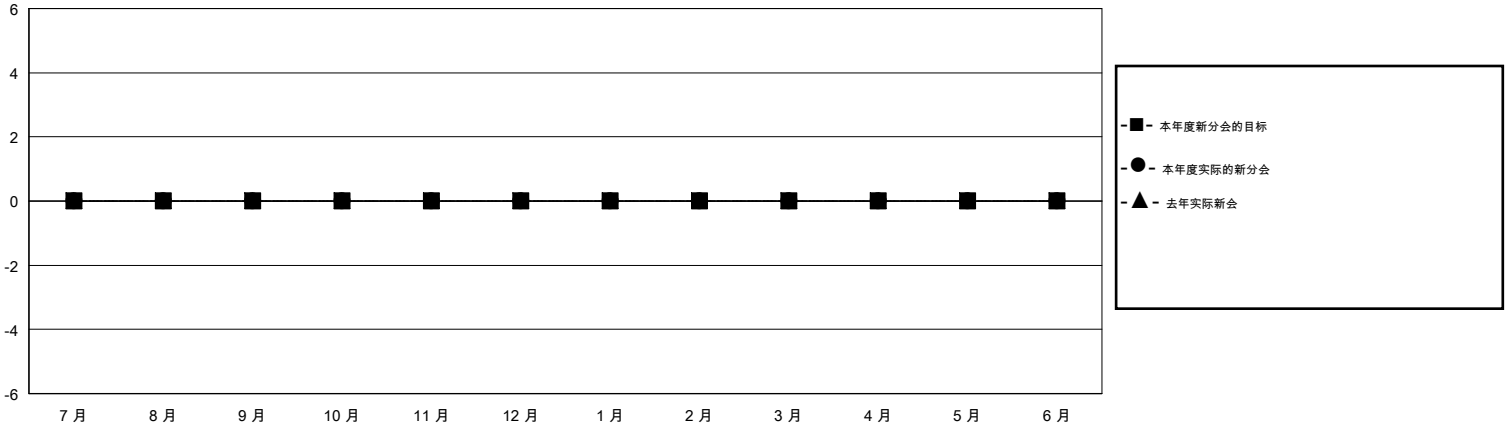

MONTHLY MEMBERSHIP PROGRESS REPORT

District 389

Results as of: 2/29/2020

GMT:

地点 CHINA

GMT宪章区

分会			
成果 2019-2020			
季	新分会目标	新会	会员流失的分会
7月/8月/9月	0	0	0
10月/11月/12月	0	0	0
1月/2月/3月	0	0	0
4月/5月/6月	0	0	0

位会员@每位须缴			
成果 2019-2020			
季	会员净增长目标	实际会员增长数	实际退会会员 (包括转会)
7月/8月/9月	0	12	14
10月/11月/12月	0	0	0
1月/2月/3月	0	23	24
4月/5月/6月	0	0	0

目标与实际新会累积

目标和实际会员累积

已取消的分会: 0	9 CLUBS OF 119 增添1位或以上的新会员	性别分布 男 1,676 (61.41%) 女 1,053 (38.59%)
放弃的会员 过世 0 分会已取消 0 其他 38 <hr/> 总计 38	点击这里取得累计会员数据	总计家庭单位会员数 91 支付减半会费的家庭会员 46