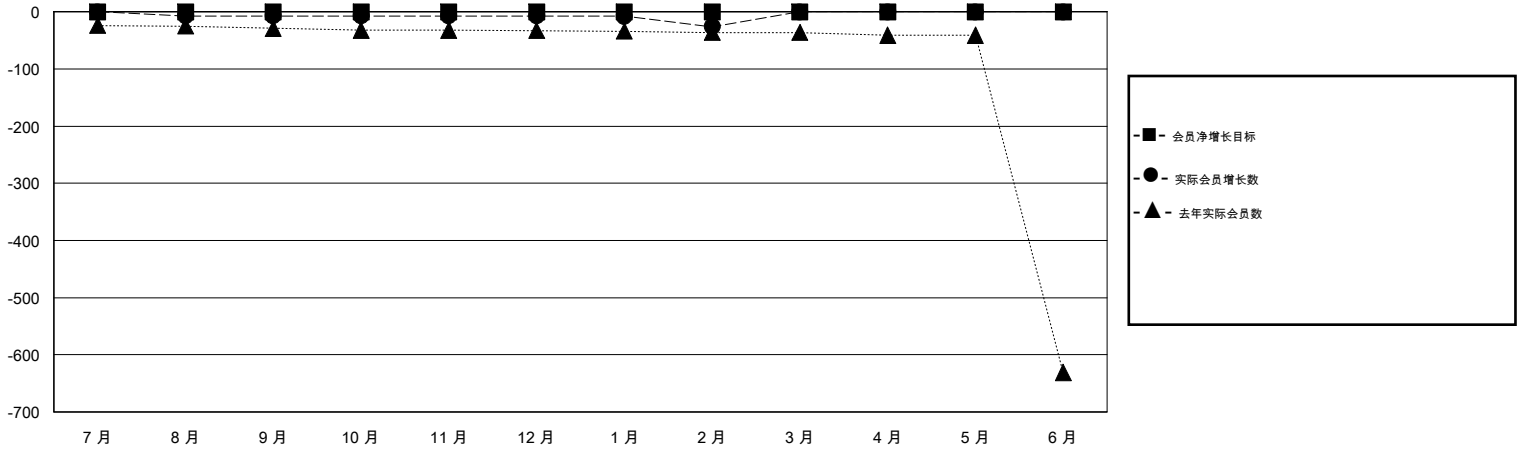

MONTHLY MEMBERSHIP PROGRESS REPORT

District 389

Results as of: 2/29/2020

GMT:

地点 CHINA

GMT宪章区

分会			
成果 2019-2020			
季	新分会目标	新会	会员流失的分会
7月/8月/9月	0	0	0
10月/11月/12月	0	0	0
1月/2月/3月	0	0	0
4月/5月/6月	0	0	0

位会员@每位须缴			
成果 2019-2020			
季	会员净增长目标	实际会员增长数	实际退会会员 (包括转会)
7月/8月/9月	0	12	14
10月/11月/12月	0	0	0
1月/2月/3月	0	23	24
4月/5月/6月	0	0	0

目标与实际新会累积

目标和实际会员累积

已取消的分会: 0	9 CLUBS OF 119 增添1位或以上的新会员	性别分布 男 1,676 (61.41%) 女 1,053 (38.59%)
放弃的会员 过世 0 分会已取消 0 其他 38 <hr/> 总计 38	点击这里取得累计会员数据	总计家庭单位会员数 91 支付减半会费的家庭会员 46